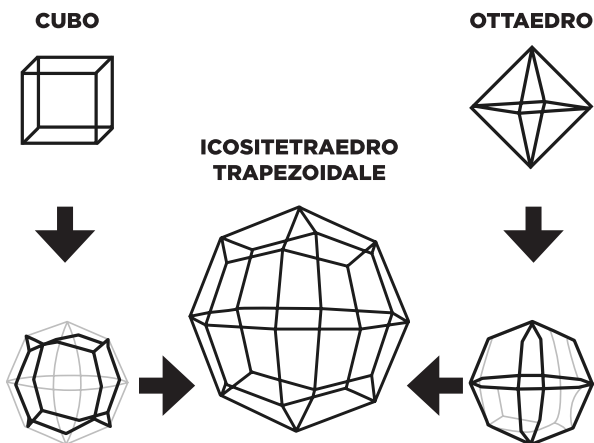

• **Pop-up** - Reggi il polo superiore con la Sfera semi-aperta. Dai un colpetto al polo inferiore e lasciala andare. La Sfera si chiuderà e si aprirà a mezz'aria. Preparati a prenderla al volo!

• **Rotazione sul tavolo** - Fai ruotare la Mini Sfera in posizione aperta su un tavolo o un'altra superficie piana. Dalle un colpetto nella parte superiore e guarda come si richiude a riccio per poi riaprirsi.

• **Rotolamento** - Fai rotolare la Mini Sfera sul pavimento. Se è in posizione aperta, vedrai che presto si chiuderà. Falla rotolare in posizione chiusa e poi falla scattare in posizione aperta.

• **Lancio e rotazione** - Lancia la Mini Sfera verso l'alto con delicatezza avvicinando le dita al corpo perché si apra. Prendila al volo mentre si chiude. Lanciala da una mano all'altra, facendola aprire per poi afferrarla quando è chiusa. Puoi giocare anche con un'altra persona.

• **Il giocoliere** - Che cosa riesci a fare con tre Mini Sfere?

Un giorno di festa!

Gli invitati alla tua festa saranno felici di ricevere una Mini Sfera come ricordo!

Usa le Mini Sfere come decorazioni! Puoi appenderle al soffitto o alle sedie e usarle come centrotavola.

Danza con le Mini Sfere: appoggiale sulle braccia o sulla testa e lancialle in alto!

La geometria della Mini Sfera

Fai colpo sui tuoi amici spiegando loro che la geometria della Mini Sfera di Hoberman si basa sull'intersezione tra un cubo e un ottaedro che crea un poliedro pieghevole chiamato icositetraedro trapezoidale!